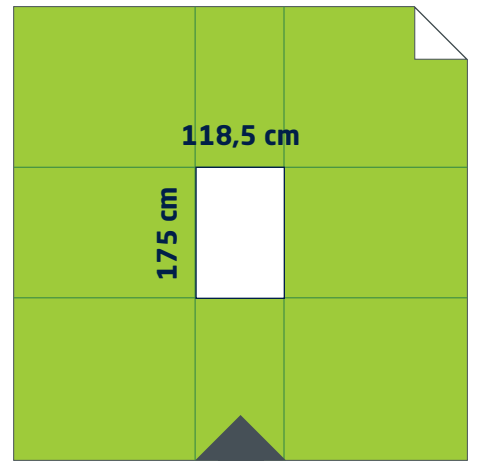

Infoblatt Plakatgestaltung

Citylight-Poster

Hier finden Sie alle technischen Infos für die Druckdatenerstellung auf einen Blick. Nutzen Sie auch unseren **kostenlosen Basischeck**.

Größe

118,5 x 175 cm Originalgröße

Druck-Dateien **ohne Beschnitt und Schnittmarken**

Maßstab 1:1

Auflösung **mind. 150 ppi**
im **Endformat** 

Dateiformat

Druckdaten als **Adobe-PDF**

offene Daten als Adobe
InDesign-Dokument oder
Illustrator- Datei

Raster

mindestens 4 cm Abstand zum
Rand einhalten

Bei diesem Format ist keine
Bogenteilung zu beachten, da es
einteilig gedruckt wird.

Farben

Druck-Dateien immer im
Farbraum **CMYK** anlegen

Farbprofil **ISO coated v2 300%**